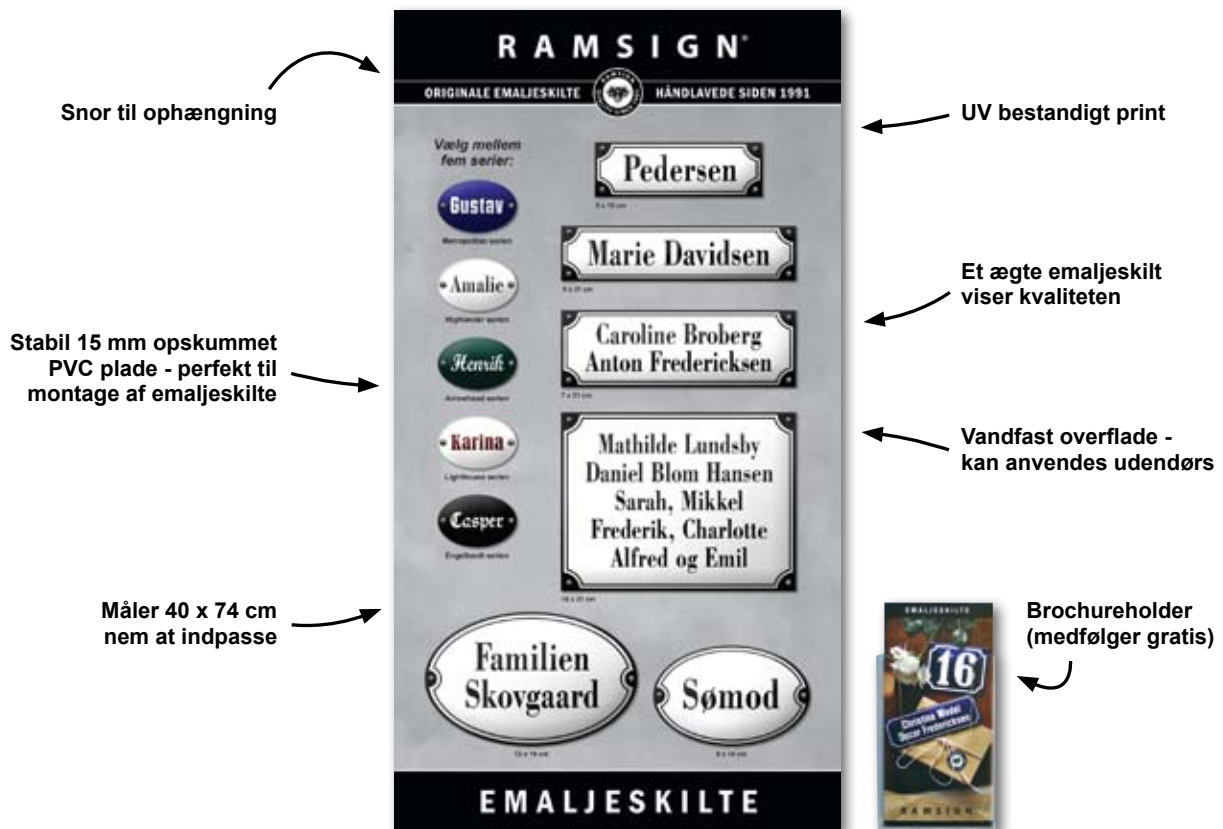

RAMSIGN Udstillingstavler

10 tavler som er nemme at indpasse og flytte rundt i butikken

Tavlerne har ens størrelse, og kan med lethed blandes. Montere for eksempel en tavle med Metropolitan husnumre sammen med Highlander navneskilte.