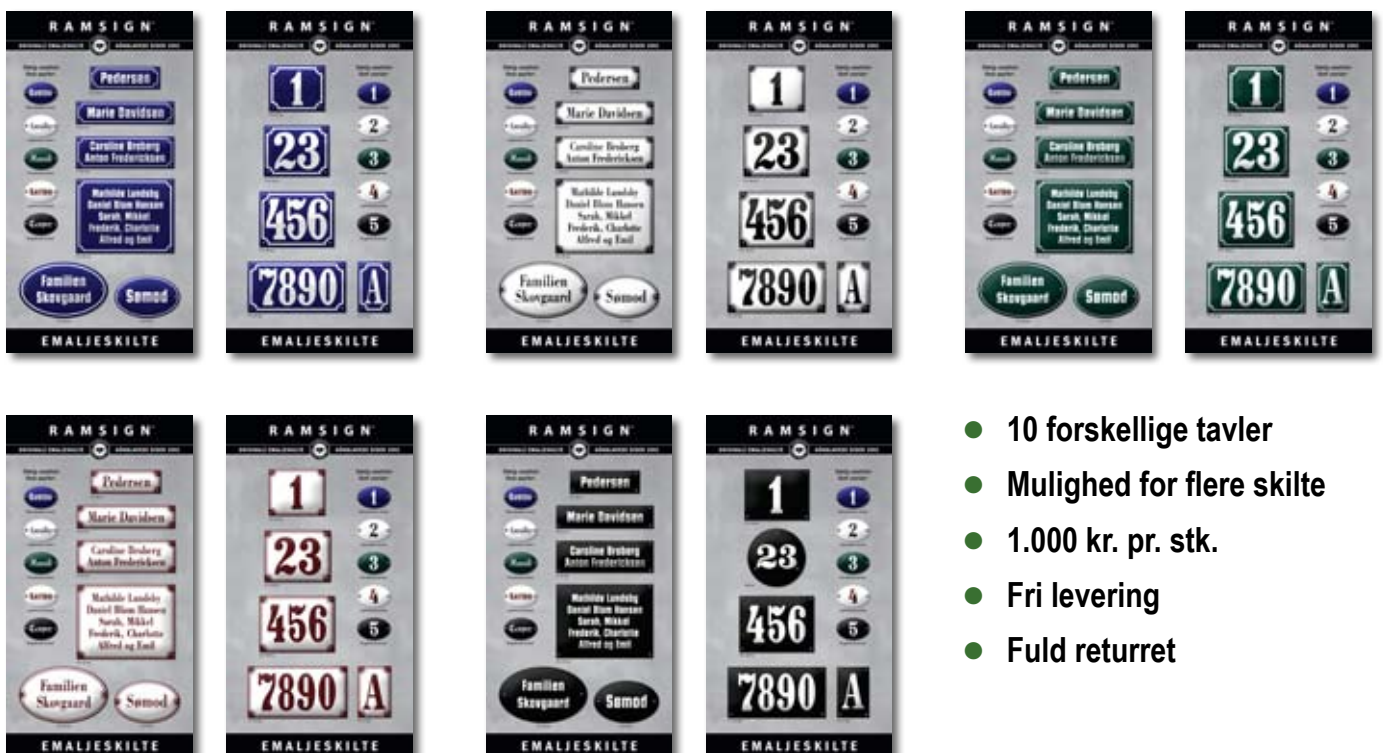

Vælg mellem disse 10 tavler - kan frit sammensættes

- 10 forskellige tavler
- Mulighed for flere skilte
- 1.000 kr. pr. stk.
- Fri levering
- Fuld returret